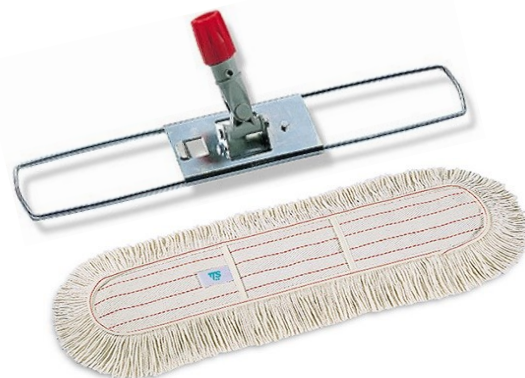

Telaio e ricambio lineare a snodo

Codice	Misura	Prodotto	Pezzi
USA0601	60cm	Telaio	1
USA0901	60cm	Ricambio	1
USA0701	80cm	Telaio	1
USA1001	80cm	Ricambio	1
USA0801	100cm	Telaio	1
USA1101	100cm	Ricambio	1