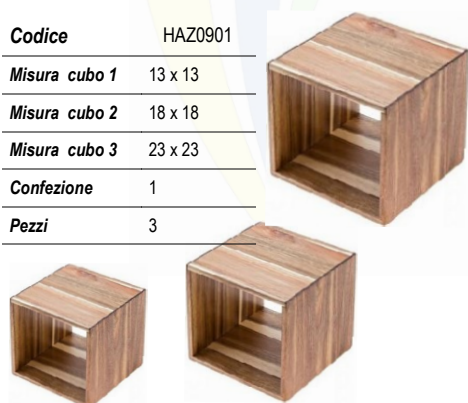

Codice	HAZ0901
Misura cubo 1	13 x 13
Misura cubo 2	18 x 18
Misura cubo 3	23 x 23
Confezione	1
Pezzi	3

Cassetta in acacia