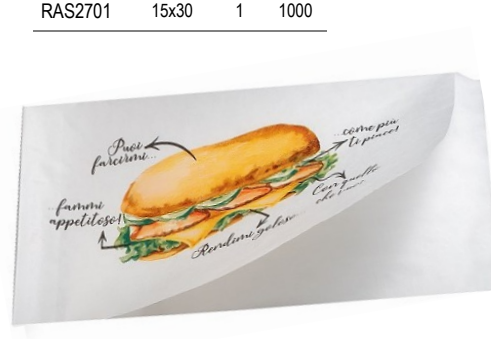

Sacchetto gnam gnam panino politenato

Codice	Misura	Ct	Pz
RAS2701	15x30	1	1000