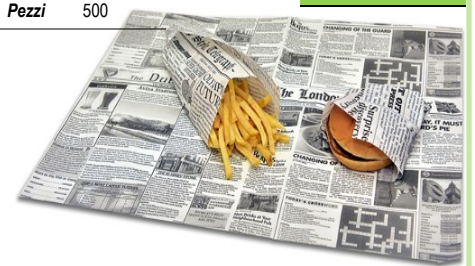

Tovaglietta sottopiatto politenata grease giornale vegetale

Codice RTO1901
Misura 33 x 40
Conf. 1
Pezzi 500

Note aggiuntive
Cf / Ct 5
Ottima anche per incarti