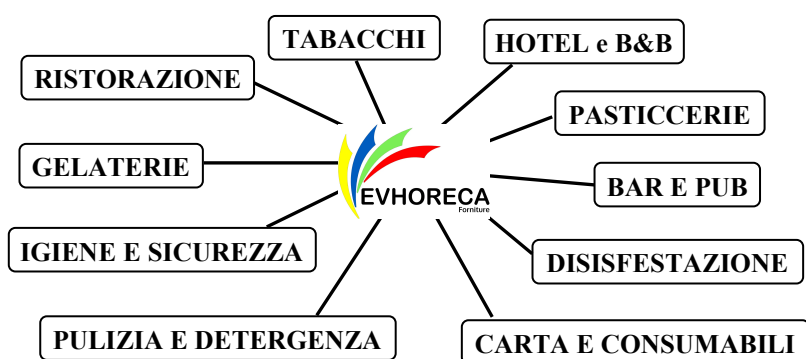

I NOSTRI CLIENTI

Da sempre in Evhoreca Srls, prestiamo particolare attenzione ai nostri clienti, offrendo servizi moderni articolati ed efficaci, a necessario corredo della fornitura di prodotti di qualità e con performance elevate.

Fin dal primo contatto e poi nello sviluppo, è sempre a fianco dei Clienti, tesa a soddisfare ogni loro esigenza nelle varie fasi del rapporto, dalla selezione del prodotto, al supporto tecnico post vendita e training degli operatori, fino al trasferimento del know-how. Nelle varie fasi di relazione con il cliente, ci avvaliamo di personale con elevata competenza nel settore specifico e massima disponibilità.

Ai nostri clienti, oltre ad un competente ed efficiente servizio di consulenza, offriamo un approfondito training agli operatori, per ottimizzare la performance dei nostri prodotti.

Essere cliente, significa aver scelto la qualità, l'efficienza e l'eccellenza.

Non esitate a contattarci per avere informazioni utili per la vostra attività.

INFORMAZIONI UTILI

Le immagini dei prodotti, in alcuni casi, possono essere solo e/o in parte illustrative, pertanto non ci riteniamo responsabili di eventuali variazioni.

**Evhoreca Srls Unipersonale C/da San Benedetto (Zona industriale)
92026 Favara (AG) - P.I. 02919180840
Tel. 0922 528795 - Cell. 375 6336763
mail. evhoreca@evhoreca.it - web. www.evhoreca.it**