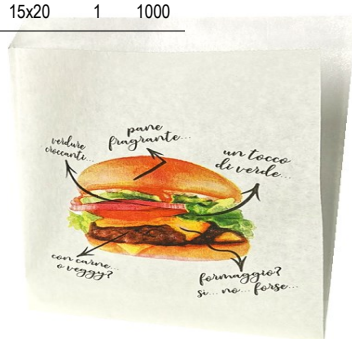

Sacchetto street food tavola calda politenato

Codice	Misura	Ct	Pz
RAS2651	15x20	1	1000